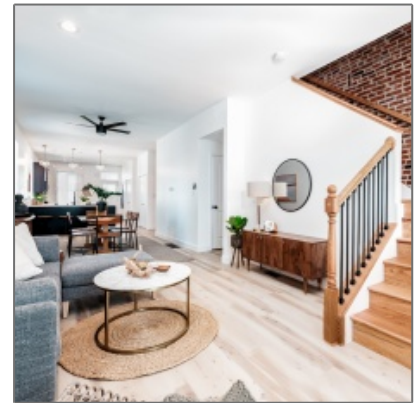

# 3214 Michigan Ave. Saint Louis, MO 63118

1,925 Sqft -