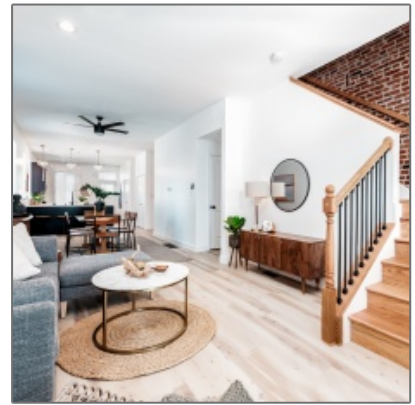

# 3214 Michigan Ave. Saint Louis, MO 63118

1,925 Sqft -